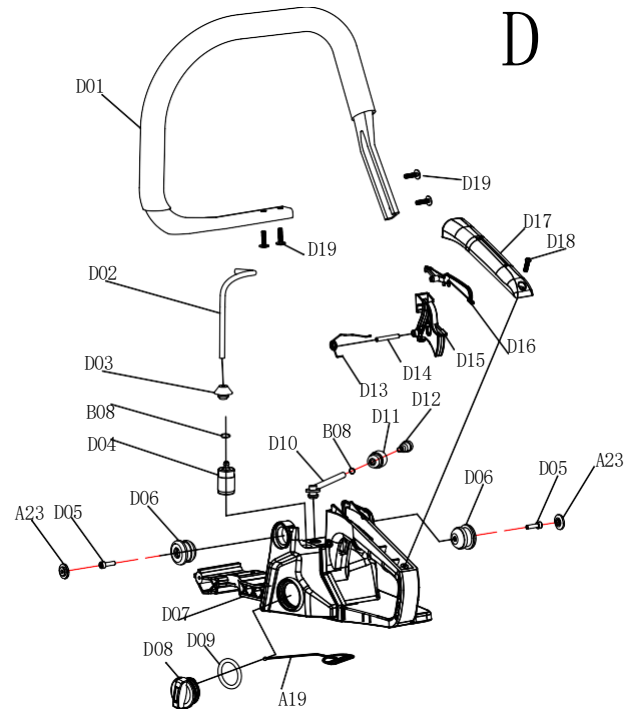

B

A

C

F

G

RICAMBI DISPONIBILI

Legenda esploso 35040 / YS-4016L

Parte nr.	Codice	Descrizione (ITA)	Description (ENG)	EAN
A completo	96627	Motore completo	Engine	8028815966276
B 15-16	96633	Marmitta	Muffler	8028815966337
A 1-2-3-4-5-6-7-8-9-10-11-12-13	96634	Cilindro e pistone completo (kit)	Cylinder and piston (kit)	8028815966344
A 4-5-6-7	96635	Collettore aspirazione	Inlet pipe	8028815966351
C 4	93801	Bobina	Ignition coil	8028815938013
C 2	96636	Volano	Flywheel	8028815966368
C 24	93903	Gruppo avviamento	Starter assy	8028815939034
C 3	93453	Candela	Spark plug	8028815934534
A 34	96637	Pattino catena	Chain catcher	8028815966375
A 25 e D 6	96638	Gommini antivibrazione (kit)	Antishock rubbers (kit)	8028815966382
E 3-4	96639	Carter protezione filtro aria	Air filter cover	8028815966399
B 10	96649	Filtro aria	Air filter	8028815966498
B 6	35315	Carburatore	Carburetor	8028815353151
D 4	36625	Filtro miscela	Fuel filter	8028815366250
D 8-9 e A 19	96642	Tappo serbatoio carburante	Fuel tank cap	8028815966429
B 21	96647	Interruttore on/off	Switch on/off	8028815966474
B 7-8 e D 2-3-4-10-11-12	96650	Tubi carburante (kit)	Fuel pipes	8028815966504
A 16-17-19	96643	Tappo serbatoio olio	Oil tank cap	8028815966436
E 11	93288	Pompa olio	Oil pump	8028815932882
E 7-13	96626	Vite senza fine e carter pompa olio	Worm gear and oil pump cover	8028815966269
E 15	96624	Campana frizione e pignone	Clutch drum	8028815966245
E 20	93267	Frizione	Clutch	8028815932677
E 6-8-9-10	96629	Filtro olio e tubi (kit)	Oil filter and pipes	8028815966290
F completo	93311	Freno motore	Brake assy	8028815933117
G 2	35362	Catena di taglio	Saw chain	8028815353625
G 3	35432	Barra di taglio	Bar	8028815354325
D 7-8-9-13-14-15-16-17-18	96625	Manico acceleratore e serbatoio carburante	Fuel tank assy	8028815966252
Optional	35003	Borsa	Bag	8028815350037