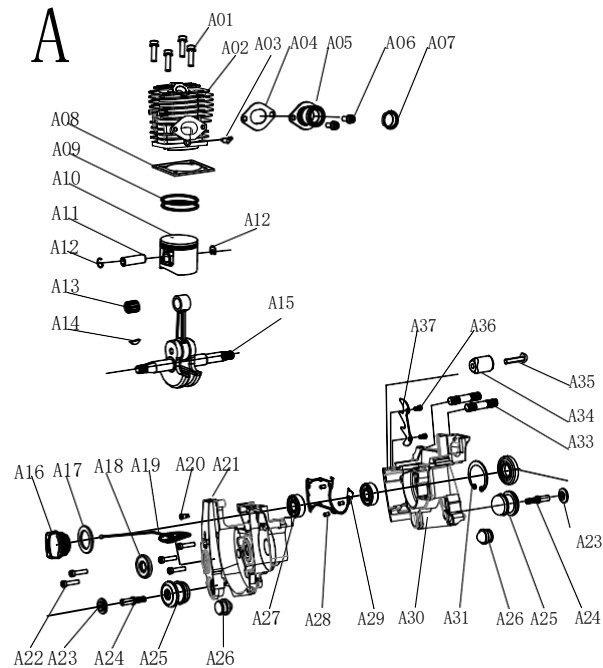

B

A

C

F

G

RICAMBI DISPONIBILI

Legenda esploso 35040 / YS-4016L

Parte nr.	Codice	Descrizione (ITA)	Description (ENG)	EAN
A completo	96627	Motore completo	Engine	8028815966276
B 15-16	96633	Marmitta	Muffler	8028815966337
A 1-2-3-4-5-6-7-8-9-10-11-12-13	96634	Cilindro e pistone completo (kit)	Cylinder and piston (kit)	8028815966344
A 4-5-6-7	96635	Collettore aspirazione	Inlet pipe	8028815966351
C 4	93801	Bobina	Ignition coil	8028815938013
C 2	96636	Volano	Flywheel	8028815966368
C 24	93903	Gruppo avviamento	Starter assy	8028815939034
C 3	93453	Candela	Spark plug	8028815934534
A 34	96637	Pattino catena	Chain catcher	8028815966375
A 25 e D 6	96638	Gommini antivibrazione (kit)	Antishock rubbers (kit)	8028815966382
E 3-4	96639	Carter protezione filtro aria	Air filter cover	8028815966399
B 10	96649	Filtro aria	Air filter	8028815966498
B 6	35315	Carburatore	Carburetor	8028815353151
D 4	36625	Filtro miscela	Fuel filter	8028815366250
D 8-9 e A 19	96642	Tappo serbatoio carburante	Fuel tank cap	8028815966429
B 21	96647	Interruttore on/off	Switch on/off	8028815966474
B 7-8 e D 2-3-4-10-11-12	96650	Tubi carburante (kit)	Fuel pipes	8028815966504
A 16-17-19	96643	Tappo serbatoio olio	Oil tank cap	8028815966436
E 11	93288	Pompa olio	Oil pump	8028815932882
E 7-13	96626	Vite senza fine e carter pompa olio	Worm gear and oil pump cover	8028815966269
E 15	96624	Campana frizione e pignone	Clutch drum	8028815966245
E 20	93267	Frizione	Clutch	8028815932677
E 6-8-9-10	96629	Filtro olio e tubi (kit)	Oil filter and pipes	8028815966290
F completo	93311	Freno motore	Brake assy	8028815933117
G 2	35362	Catena di taglio	Saw chain	8028815353625
G 3	35432	Barra di taglio	Bar	8028815354325
D 7-8-9-13-14-15-16-17-18	96625	Manico acceleratore e serbatoio carburante	Fuel tank assy	8028815966252
Optional	35003	Borsa	Bag	8028815350037