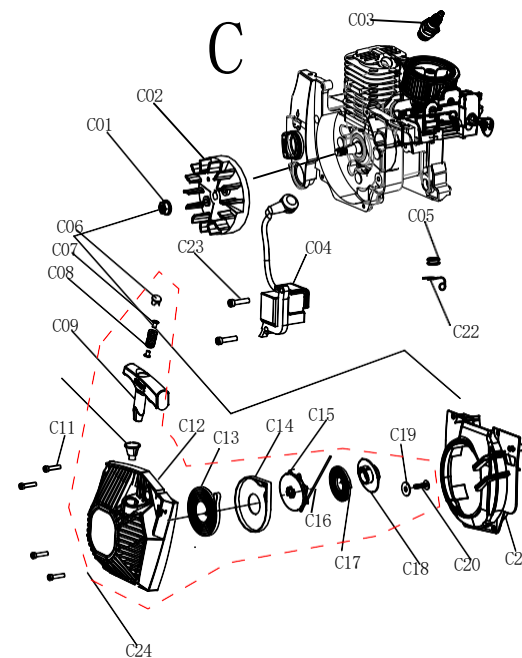

B

A

C

F

G

RICAMBI DISPONIBILI

Legenda esploso 35040 / YS-4016L

Parte nr.	Codice	Descrizione (ITA)	Description (ENG)	EAN
A completo	96627	Motore completo	Engine	8028815966276
B 15-16	96633	Marmitta	Muffler	8028815966337
A 1-2-3-4-5-6-7-8-9-10-11-12-13	96634	Cilindro e pistone completo (kit)	Cylinder and piston (kit)	8028815966344
A 4-5-6-7	96635	Collettore aspirazione	Inlet pipe	8028815966351
C 4	93801	Bobina	Ignition coil	8028815938013
C 2	96636	Volano	Flywheel	8028815966368
C 24	93903	Gruppo avviamento	Starter assy	8028815939034
C 3	93453	Candela	Spark plug	8028815934534
A 34	96637	Pattino catena	Chain catcher	8028815966375
A 25 e D 6	96638	Gommini antivibrazione (kit)	Antishock rubbers (kit)	8028815966382
E 3-4	96639	Carter protezione filtro aria	Air filter cover	8028815966399
B 10	96649	Filtro aria	Air filter	8028815966498
B 6	35315	Carburatore	Carburetor	8028815353151
D 4	36625	Filtro miscela	Fuel filter	8028815366250
D 8-9 e A 19	96642	Tappo serbatoio carburante	Fuel tank cap	8028815966429
B 21	96647	Interruttore on/off	Switch on/off	8028815966474
B 7-8 e D 2-3-4-10-11-12	96650	Tubi carburante (kit)	Fuel pipes	8028815966504
A 16-17-19	96643	Tappo serbatoio olio	Oil tank cap	8028815966436
E 11	93288	Pompa olio	Oil pump	8028815932882
E 7-13	96626	Vite senza fine e carter pompa olio	Worm gear and oil pump cover	8028815966269
E 15	96624	Campana frizione e pignone	Clutch drum	8028815966245
E 20	93267	Frizione	Clutch	8028815932677
E 6-8-9-10	96629	Filtro olio e tubi (kit)	Oil filter and pipes	8028815966290
F completo	93311	Freno motore	Brake assy	8028815933117
G 2	35362	Catena di taglio	Saw chain	8028815353625
G 3	35432	Barra di taglio	Bar	8028815354325
D 7-8-9-13-14-15-16-17-18	96625	Manico acceleratore e serbatoio carburante	Fuel tank assy	8028815966252
Optional	35003	Borsa	Bag	8028815350037