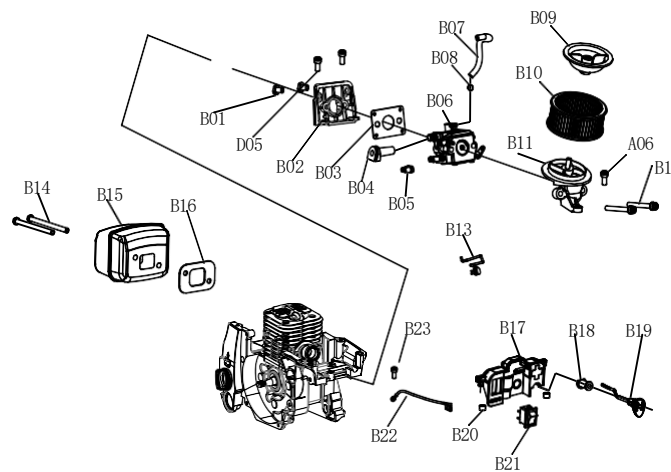

B

A

C

F

G

RICAMBI DISPONIBILI

Legenda esploso 35040 / YS-4016L

Parte nr.	Codice	Descrizione (ITA)	Description (ENG)	EAN
A completo	96627	Motore completo	Engine	8028815966276
B 15-16	96633	Marmitta	Muffler	8028815966337
A 1-2-3-4-5-6-7-8-9-10-11-12-13	96634	Cilindro e pistone completo (kit)	Cylinder and piston (kit)	8028815966344
A 4-5-6-7	96635	Collettore aspirazione	Inlet pipe	8028815966351
C 4	93801	Bobina	Ignition coil	8028815938013
C 2	96636	Volano	Flywheel	8028815966368
C 24	93903	Gruppo avviamento	Starter assy	8028815939034
C 3	93453	Candela	Spark plug	8028815934534
A 34	96637	Pattino catena	Chain catcher	8028815966375
A 25 e D 6	96638	Gommini antivibrazione (kit)	Antishock rubbers (kit)	8028815966382
E 3-4	96639	Carter protezione filtro aria	Air filter cover	8028815966399
B 10	96649	Filtro aria	Air filter	8028815966498
B 6	35315	Carburatore	Carburetor	8028815353151
D 4	36625	Filtro miscela	Fuel filter	8028815366250
D 8-9 e A 19	96642	Tappo serbatoio carburante	Fuel tank cap	8028815966429
B 21	96647	Interruttore on/off	Switch on/off	8028815966474
B 7-8 e D 2-3-4-10-11-12	96650	Tubi carburante (kit)	Fuel pipes	8028815966504
A 16-17-19	96643	Tappo serbatoio olio	Oil tank cap	8028815966436
E 11	93288	Pompa olio	Oil pump	8028815932882
E 7-13	96626	Vite senza fine e carter pompa olio	Worm gear and oil pump cover	8028815966269
E 15	96624	Campana frizione e pignone	Clutch drum	8028815966245
E 20	93267	Frizione	Clutch	8028815932677
E 6-8-9-10	96629	Filtro olio e tubi (kit)	Oil filter and pipes	8028815966290
F completo	93311	Freno motore	Brake assy	8028815933117
G 2	35362	Catena di taglio	Saw chain	8028815353625
G 3	35432	Barra di taglio	Bar	8028815354325
D 7-8-9-13-14-15-16-17-18	96625	Manico acceleratore e serbatoio carburante	Fuel tank assy	8028815966252
Optional	35003	Borsa	Bag	8028815350037