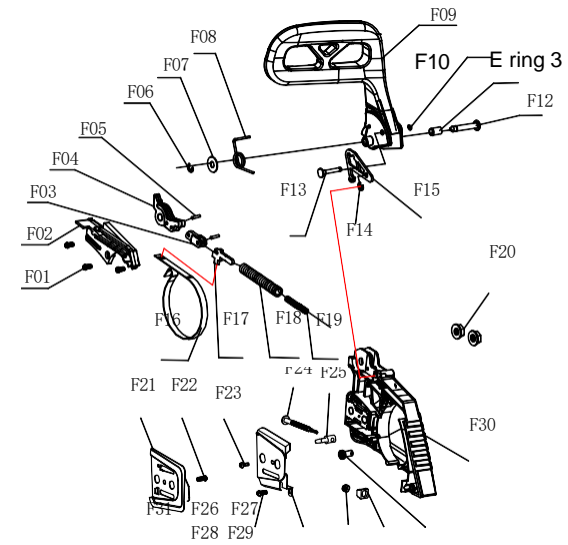

B

A

C

F

G

RICAMBI DISPONIBILI

Legenda esploso 35040 / YS-4016L

Parte nr.	Codice	Descrizione (ITA)	Description (ENG)	EAN
A completo	96627	Motore completo	Engine	8028815966276
B 15-16	96633	Marmitta	Muffler	8028815966337
A 1-2-3-4-5-6-7-8-9-10-11-12-13	96634	Cilindro e pistone completo (kit)	Cylinder and piston (kit)	8028815966344
A 4-5-6-7	96635	Collettore aspirazione	Inlet pipe	8028815966351
C 4	93801	Bobina	Ignition coil	8028815938013
C 2	96636	Volano	Flywheel	8028815966368
C 24	93903	Gruppo avviamento	Starter assy	8028815939034
C 3	93453	Candela	Spark plug	8028815934534
A 34	96637	Pattino catena	Chain catcher	8028815966375
A 25 e D 6	96638	Gommini antivibrazione (kit)	Antishock rubbers (kit)	8028815966382
E 3-4	96639	Carter protezione filtro aria	Air filter cover	8028815966399
B 10	96649	Filtro aria	Air filter	8028815966498
B 6	35315	Carburatore	Carburetor	8028815353151
D 4	36625	Filtro miscela	Fuel filter	8028815366250
D 8-9 e A 19	96642	Tappo serbatoio carburante	Fuel tank cap	8028815966429
B 21	96647	Interruttore on/off	Switch on/off	8028815966474
B 7-8 e D 2-3-4-10-11-12	96650	Tubi carburante (kit)	Fuel pipes	8028815966504
A 16-17-19	96643	Tappo serbatoio olio	Oil tank cap	8028815966436
E 11	93288	Pompa olio	Oil pump	8028815932882
E 7-13	96626	Vite senza fine e carter pompa olio	Worm gear and oil pump cover	8028815966269
E 15	96624	Campana frizione e pignone	Clutch drum	8028815966245
E 20	93267	Frizione	Clutch	8028815932677
E 6-8-9-10	96629	Filtro olio e tubi (kit)	Oil filter and pipes	8028815966290
F completo	93311	Freno motore	Brake assy	8028815933117
G 2	35362	Catena di taglio	Saw chain	8028815353625
G 3	35432	Barra di taglio	Bar	8028815354325
D 7-8-9-13-14-15-16-17-18	96625	Manico acceleratore e serbatoio carburante	Fuel tank assy	8028815966252
Optional	35003	Borsa	Bag	8028815350037