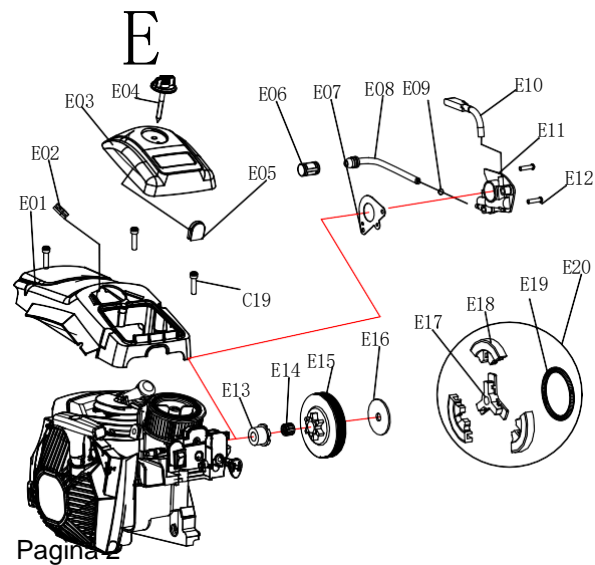

B

A

C

F

G

RICAMBI DISPONIBILI

Legenda esploso 35040 / YS-4016L

Parte nr.	Codice	Descrizione (ITA)	Description (ENG)	EAN
A completo	96627	Motore completo	Engine	8028815966276
B 15-16	96633	Marmitta	Muffler	8028815966337
A 1-2-3-4-5-6-7-8-9-10-11-12-13	96634	Cilindro e pistone completo (kit)	Cylinder and piston (kit)	8028815966344
A 4-5-6-7	96635	Collettore aspirazione	Inlet pipe	8028815966351
C 4	93801	Bobina	Ignition coil	8028815938013
C 2	96636	Volano	Flywheel	8028815966368
C 24	93903	Gruppo avviamento	Starter assy	8028815939034
C 3	93453	Candela	Spark plug	8028815934534
A 34	96637	Pattino catena	Chain catcher	8028815966375
A 25 e D 6	96638	Gommini antivibrazione (kit)	Antishock rubbers (kit)	8028815966382
E 3-4	96639	Carter protezione filtro aria	Air filter cover	8028815966399
B 10	96649	Filtro aria	Air filter	8028815966498
B 6	35315	Carburatore	Carburetor	8028815353151
D 4	36625	Filtro miscela	Fuel filter	8028815366250
D 8-9 e A 19	96642	Tappo serbatoio carburante	Fuel tank cap	8028815966429
B 21	96647	Interruttore on/off	Switch on/off	8028815966474
B 7-8 e D 2-3-4-10-11-12	96650	Tubi carburante (kit)	Fuel pipes	8028815966504
A 16-17-19	96643	Tappo serbatoio olio	Oil tank cap	8028815966436
E 11	93288	Pompa olio	Oil pump	8028815932882
E 7-13	96626	Vite senza fine e carter pompa olio	Worm gear and oil pump cover	8028815966269
E 15	96624	Campana frizione e pignone	Clutch drum	8028815966245
E 20	93267	Frizione	Clutch	8028815932677
E 6-8-9-10	96629	Filtro olio e tubi (kit)	Oil filter and pipes	8028815966290
F completo	93311	Freno motore	Brake assy	8028815933117
G 2	35362	Catena di taglio	Saw chain	8028815353625
G 3	35432	Barra di taglio	Bar	8028815354325
D 7-8-9-13-14-15-16-17-18	96625	Manico acceleratore e serbatoio carburante	Fuel tank assy	8028815966252
Optional	35003	Borsa	Bag	8028815350037