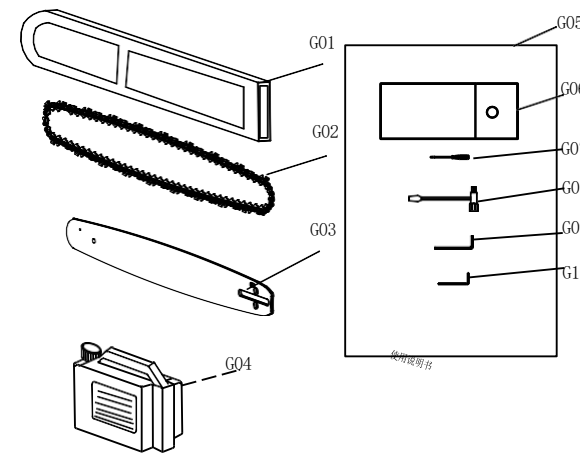

B

A

C

F

G

RICAMBI DISPONIBILI

Legenda esploso 35040 / YS-4016L

Parte nr.	Codice	Descrizione (ITA)	Description (ENG)	EAN
A completo	96627	Motore completo	Engine	8028815966276
B 15-16	96633	Marmitta	Muffler	8028815966337
A 1-2-3-4-5-6-7-8-9-10-11-12-13	96634	Cilindro e pistone completo (kit)	Cylinder and piston (kit)	8028815966344
A 4-5-6-7	96635	Collettore aspirazione	Inlet pipe	8028815966351
C 4	93801	Bobina	Ignition coil	8028815938013
C 2	96636	Volano	Flywheel	8028815966368
C 24	93903	Gruppo avviamento	Starter assy	8028815939034
C 3	93453	Candela	Spark plug	8028815934534
A 34	96637	Pattino catena	Chain catcher	8028815966375
A 25 e D 6	96638	Gommini antivibrazione (kit)	Antishock rubbers (kit)	8028815966382
E 3-4	96639	Carter protezione filtro aria	Air filter cover	8028815966399
B 10	96649	Filtro aria	Air filter	8028815966498
B 6	35315	Carburatore	Carburetor	8028815353151
D 4	36625	Filtro miscela	Fuel filter	8028815366250
D 8-9 e A 19	96642	Tappo serbatoio carburante	Fuel tank cap	8028815966429
B 21	96647	Interruttore on/off	Switch on/off	8028815966474
B 7-8 e D 2-3-4-10-11-12	96650	Tubi carburante (kit)	Fuel pipes	8028815966504
A 16-17-19	96643	Tappo serbatoio olio	Oil tank cap	8028815966436
E 11	93288	Pompa olio	Oil pump	8028815932882
E 7-13	96626	Vite senza fine e carter pompa olio	Worm gear and oil pump cover	8028815966269
E 15	96624	Campana frizione e pignone	Clutch drum	8028815966245
E 20	93267	Frizione	Clutch	8028815932677
E 6-8-9-10	96629	Filtro olio e tubi (kit)	Oil filter and pipes	8028815966290
F completo	93311	Freno motore	Brake assy	8028815933117
G 2	35362	Catena di taglio	Saw chain	8028815353625
G 3	35432	Barra di taglio	Bar	8028815354325
D 7-8-9-13-14-15-16-17-18	96625	Manico acceleratore e serbatoio carburante	Fuel tank assy	8028815966252
Optional	35003	Borsa	Bag	8028815350037